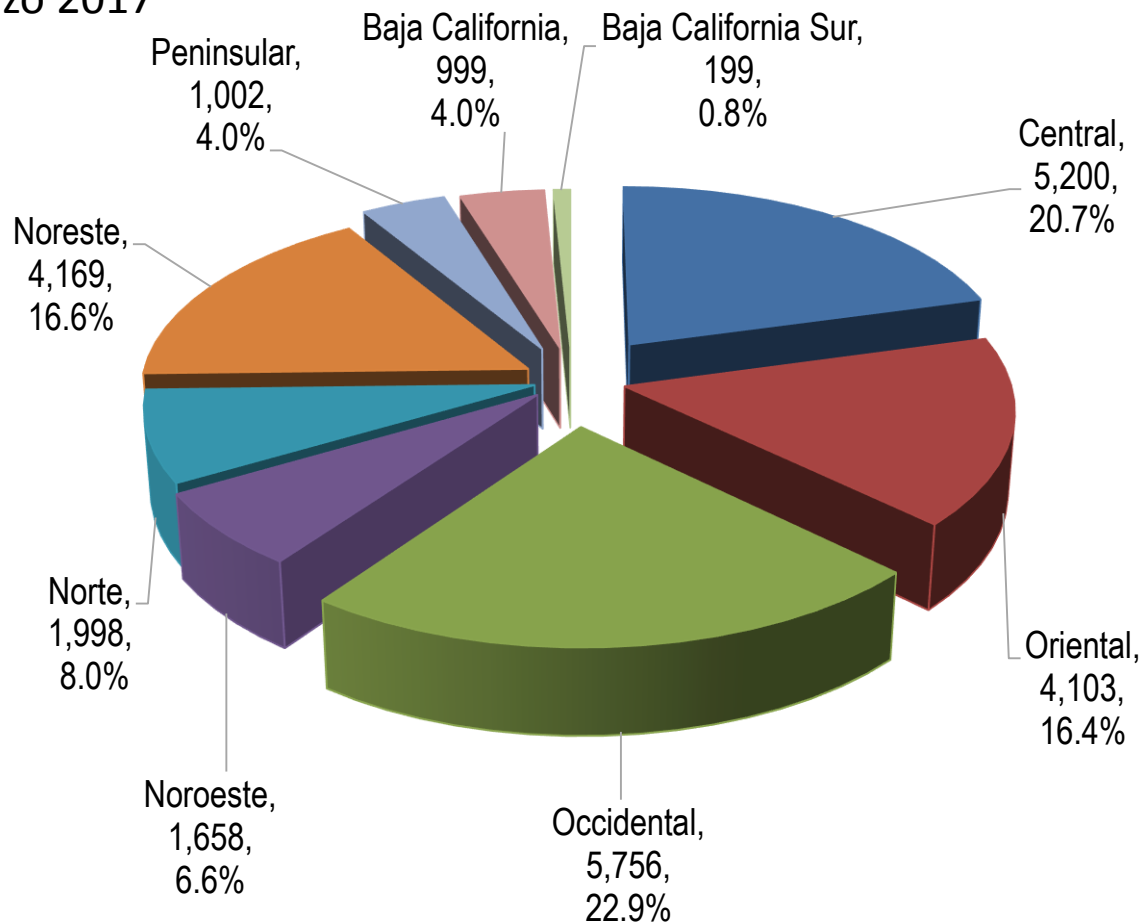

Consumo Marzo 2017

Consumo Marzo 25,084 GWh